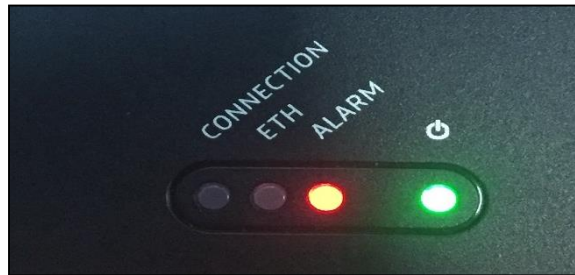

สถานะไฟบน HUMAX

ไฟแสดงสถานะ	สถานะ	รายละเอียด
CONNECTION	ไฟสีเขียวติดค้าง	สามารถใช้งานได้ปกติ
ETH	ไฟสีเขียวติดค้าง	ใช้งานได้ปกติ
	ไฟสีเขียวกระพริบ	มีการรับส่งข้อมูล
	ไฟสีเขียวไม่ติด	ไม่มีการต่อสาย LAN หรือสาย LAN มีปัญหา
ALARM	ไฟสีแดงติดค้าง	สายไฟเบอร์มีปัญหา
	ไฟสีแดงไม่ติด	สายไฟเบอร์ปกติ
POWER	ไฟสีเขียวติดค้าง	เมื่อสามารถใช้งานได้ปกติ
	ไฟสีเขียวไม่ติด	ปิด หรือไฟไม่เข้า