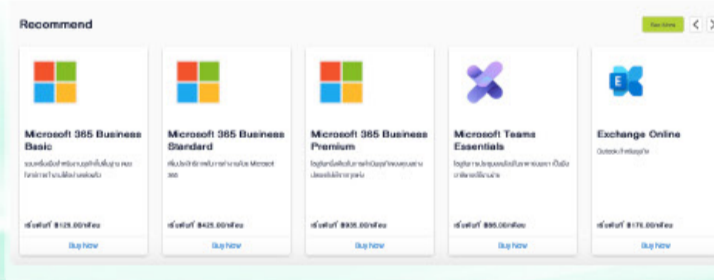

ศูนย์รวมซอฟต์แวร์ SaaS สำหรับธุรกิจ

- **เลือกได้หลากหลาย ครบทุกความต้องการ**
  ซอฟต์แวร์สำหรับธุรกิจ ทั้งไทยและจากทั่วโลกด้วยพรีเจอร์ล่าสุด พร้อมให้คุณทดลองใช้งานก่อนตัดสินใจซื้อ
- **จัดการทุกแอป ง่ายในทีเดียว**
  ช่วยบริหารจัดการซอฟต์แวร์แบบ Subscription ทั้งหมดของคุณจากทีเดียว
- **ชำระเงินปลอดภัย ตามมาตรฐาน PCI**
  สะดวกสบายและปลอดภัยยิ่งขึ้น ด้วยบริการหักค่าบริการอัตโนมัติ หรือชำระผ่านใบแจ้งค่าบริการของ AIS รองรับบัตรเครดิต และเดบิตทุกประเภท
- **รับเอกสารอิเล็กทรอนิกส์ ได้อย่างรวดเร็ว**
  สามารถรับเอกสารใบเสร็จรับเงิน, ใบกำกับภาษี, ใบแจ้งค่าบริการ และใบแจ้งหนี้อิเล็กทรอนิกส์ได้ง่ายผ่านทางอีเมล
- **เราพร้อมดูแลหลังการขายให้คุณ**
  ติดต่อทีมงาน Support หลังการขายได้ผ่านทางอีเมล bizappmart@ais.co.th