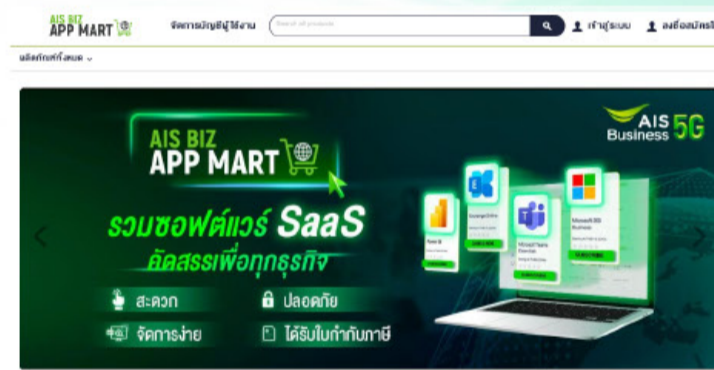

ศูนย์รวมซอฟต์แวร์ SaaS สำหรับธุรกิจ

- **เลือกได้หลากหลาย ครบทุกความต้องการ**
  ซอฟต์แวร์สำหรับธุรกิจ ทั้งไทยและจากทั่วโลกด้วยพรีเจอร์ล่าสุด พร้อมให้คุณทดลองใช้งานก่อนตัดสินใจซื้อ
- **จัดการทุกแอป ง่ายในทีเดียว**
  ช่วยบริหารจัดการซอฟต์แวร์แบบ Subscription ทั้งหมดของคุณจากทีเดียว
- **ชำระเงินปลอดภัย ตามมาตรฐาน PCI**
  สะดวกสบายและปลอดภัยยิ่งขึ้น ด้วยบริการหักค่าบริการอัตโนมัติ หรือชำระผ่านใบแจ้งค่าบริการของ AIS รองรับบัตรเครดิต และเดบิตทุกประเภท
- **รับเอกสารอิเล็กทรอนิกส์ ได้อย่างรวดเร็ว**
  สามารถรับเอกสารใบเสร็จรับเงิน, ใบกำกับภาษี, ใบแจ้งค่าบริการ และใบแจ้งหนี้อิเล็กทรอนิกส์ได้ง่ายผ่านทางอีเมล
- **เราพร้อมดูแลหลังการขายให้คุณ**
  ติดต่อทีมงาน Support หลังการขายได้ผ่านทางอีเมล bizappmart@ais.co.th